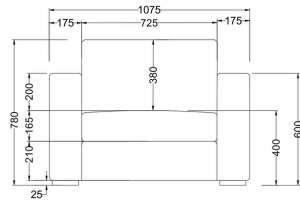

1.5 SEATER
DX-LZR-1.5-SS
1075(L) X 860(W) X 400(SH) X 780(H)

2.5 SEATER
DX-LZR-2.5-DS
1800(L) X 860(W) X 400(SH) X 780(H)

3 SEATER
DX-LZR-03-TS
2150(L) X 860(W) X 400(SH) X 780(H)

SIDE VIEW

1.5 OTTOMAN
DX-LZR-01S-BS
600(L) X 725(W) X 400(H)