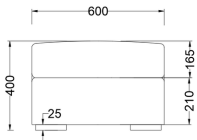

1.5 SEATER
DX-LZR-1.5-SS
1075(L) X 860(W) X 400(SH) X 780(H)

2.5 SEATER
DX-LZR-2.5-DS
1800(L) X 860(W) X 400(SH) X 780(H)

3 SEATER
DX-LZR-03-TS
2150(L) X 860(W) X 400(SH) X 780(H)

SIDE VIEW

1.5 OTTOMAN
DX-LZR-01S-BS
600(L) X 725(W) X 400(H)

2.5 OTTOMAN
DX-LZR-02S-BS
1200(L) X 725(W) X 400(H)

SIDE VIEW

COFFEE TABLE M
DX-LZR-CT01-GT
DX-LZR-CT01-PT
780(L) X 780(W) X 400(H)

COFFEE TABLE L
DX-LZR-CT02-GT
DX-LZR-CT02-PT
930(L) X 930(W) X 400(H)