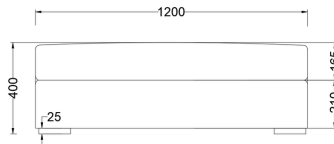

1.5 SEATER
DX-LZR-1.5-SS
1075(L) X 860(W) X 400(SH) X 780(H)

2.5 SEATER
DX-LZR-2.5-DS
1800(L) X 860(W) X 400(SH) X 780(H)

3 SEATER
DX-LZR-03-TS
2150(L) X 860(W) X 400(SH) X 780(H)

SIDE VIEW

1.5 OTTOMAN
DX-LZR-01S-BS
600(L) X 725(W) X 400(H)

2.5 OTTOMAN
DX-LZR-02S-BS
1200(L) X 725(W) X 400(H)

SIDE VIEW

COFFEE TABLE M
DX-LZR-CT01-GT
DX-LZR-CT01-PT
780(L) X 780(W) X 400(H)

COFFEE TABLE L
DX-LZR-CT02-GT
DX-LZR-CT02-PT
930(L) X 930(W) X 400(H)