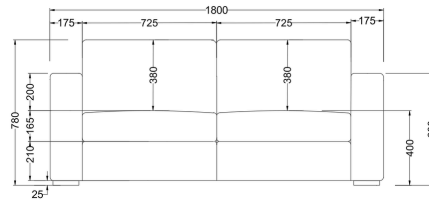

1.5 SEATER
DX-LZR-1.5-SS
1075(L) X 860(W) X 400(SH) X 780(H)

2.5 SEATER
DX-LZR-2.5-DS
1800(L) X 860(W) X 400(SH) X 780(H)

3 SEATER
DX-LZR-03-TS
2150(L) X 860(W) X 400(SH) X 780(H)

SIDE VIEW

1.5 OTTOMAN
DX-LZR-01S-BS
600(L) X 725(W) X 400(H)