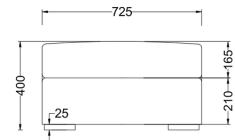

1.5 SEATER
DX-LZR-1.5-SS
1075(L) X 860(W) X 400(SH) X 780(H)

2.5 SEATER
DX-LZR-2.5-DS
1800(L) X 860(W) X 400(SH) X 780(H)

3 SEATER
DX-LZR-03-TS
2150(L) X 860(W) X 400(SH) X 780(H)

SIDE VIEW

1.5 OTTOMAN
DX-LZR-01S-BS
600(L) X 725(W) X 400(H)

2.5 OTTOMAN
DX-LZR-02S-BS
1200(L) X 725(W) X 400(H)

SIDE VIEW

COFFEE TABLE M
DX-LZR-CT01-GT
DX-LZR-CT01-PT
780(L) X 780(W) X 400(H)

COFFEE TABLE L
DX-LZR-CT02-GT
DX-LZR-CT02-PT
930(L) X 930(W) X 400(H)