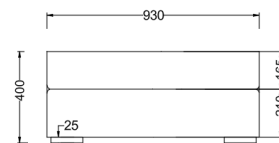

1.5 SEATER
DX-LZR-1.5-SS
1075(L) X 860(W) X 400(SH) X 780(H)

2.5 SEATER
DX-LZR-2.5-DS
1800(L) X 860(W) X 400(SH) X 780(H)

3 SEATER
DX-LZR-03-TS
2150(L) X 860(W) X 400(SH) X 780(H)

SIDE VIEW

1.5 OTTOMAN
DX-LZR-01S-BS
600(L) X 725(W) X 400(H)

2.5 OTTOMAN
DX-LZR-02S-BS
1200(L) X 725(W) X 400(H)

SIDE VIEW

COFFEE TABLE M
DX-LZR-CT01-GT
DX-LZR-CT01-PT
780(L) X 780(W) X 400(H)

COFFEE TABLE L
DX-LZR-CT02-GT
DX-LZR-CT02-PT
930(L) X 930(W) X 400(H)