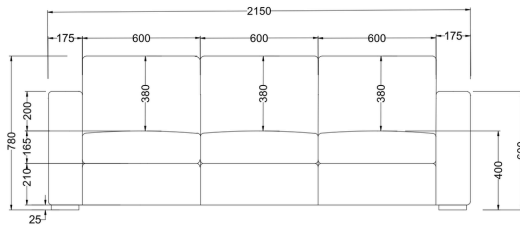

1.5 SEATER
DX-LZR-1.5-SS
1075(L) X 860(W) X 400(SH) X 780(H)

2.5 SEATER
DX-LZR-2.5-DS
1800(L) X 860(W) X 400(SH) X 780(H)

3 SEATER
DX-LZR-03-TS
2150(L) X 860(W) X 400(SH) X 780(H)

SIDE VIEW

1.5 OTTOMAN
DX-LZR-01S-BS
600(L) X 725(W) X 400(H)