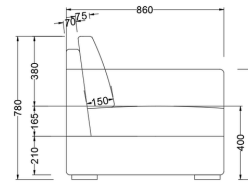

1.5 SEATER
DX-LZR-1.5-SS
1075(L) X 860(W) X 400(SH) X 780(H)

2.5 SEATER
DX-LZR-2.5-DS
1800(L) X 860(W) X 400(SH) X 780(H)

3 SEATER
DX-LZR-03-TS
2150(L) X 860(W) X 400(SH) X 780(H)

SIDE VIEW

1.5 OTTOMAN
DX-LZR-01S-BS
600(L) X 725(W) X 400(H)

2.5 OTTOMAN
DX-LZR-02S-BS
1200(L) X 725(W) X 400(H)

SIDE VIEW

COFFEE TABLE M
DX-LZR-CT01-GT
DX-LZR-CT01-PT
780(L) X 780(W) X 400(H)

COFFEE TABLE L
DX-LZR-CT02-GT
DX-LZR-CT02-PT
930(L) X 930(W) X 400(H)