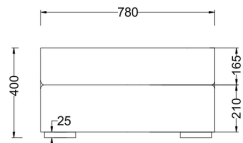

1.5 SEATER
DX-LZR-1.5-SS
1075(L) X 860(W) X 400(SH) X 780(H)

2.5 SEATER
DX-LZR-2.5-DS
1800(L) X 860(W) X 400(SH) X 780(H)

3 SEATER
DX-LZR-03-TS
2150(L) X 860(W) X 400(SH) X 780(H)

SIDE VIEW

1.5 OTTOMAN
DX-LZR-01S-BS
600(L) X 725(W) X 400(H)

2.5 OTTOMAN
DX-LZR-02S-BS
1200(L) X 725(W) X 400(H)

SIDE VIEW

COFFEE TABLE M
DX-LZR-CT01-GT
DX-LZR-CT01-PT
780(L) X 780(W) X 400(H)

COFFEE TABLE L
DX-LZR-CT02-GT
DX-LZR-CT02-PT
930(L) X 930(W) X 400(H)