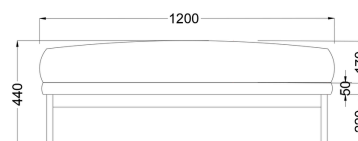

1 SEATER
DX-CPT-01-SS
780(L) X 780(W) X 440(SH) X 800(H)

2 SEATER
DX-CPT-02-DS
1480(L) X 780(W) X 440(SH) X 800(H)

3 SEATER
DX-CPT-03-TS
2180(L) X 780(W) X 440(SH) X 800(H)

1.5 SEATER
DX-CPT-1.5-SS
905(L) X 780(W) X 440(SH) X 800(H)

2.5 SEATER
DX-CPT-2.5-DS
1730(L) X 780(W) X 440(SH) X 800(H)

SIDE VIEW

1.5 OTTOMAN
DX-CPT-01S-BS
600(L) X 725(W) X 440(H)

2.5 OTTOMAN
DX-CPT-02S-BS
1200(L) X 725(W) X 440(H)

SIDE VIEW

COFFEE TABLE M
DX-CPT-CT01-GT
DX-CPT-CT01-PT
780(L) X 780(W) X 350(H)