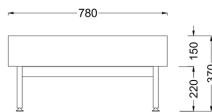

1 SEATER
DX-CPT-01-SS
780(L) X 780(W) X 440(SH) X 800(H)

2 SEATER
DX-CPT-02-DS
1480(L) X 780(W) X 440(SH) X 800(H)

3 SEATER
DX-CPT-03-TS
2180(L) X 780(W) X 440(SH) X 800(H)

1.5 SEATER
DX-CPT-1.5-SS
905(L) X 780(W) X 440(SH) X 800(H)

2.5 SEATER
DX-CPT-2.5-DS
1730(L) X 780(W) X 440(SH) X 800(H)

SIDE VIEW

1.5 OTTOMAN
DX-CPT-01S-BS
600(L) X 725(W) X 440(H)

2.5 OTTOMAN
DX-CPT-02S-BS
1200(L) X 725(W) X 440(H)

SIDE VIEW

COFFEE TABLE M
DX-CPT-CT01-GT
DX-CPT-CT01-PT
780(L) X 780(W) X 350(H)