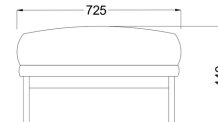

1 SEATER
DX-CPT-01-SS
780(L) X 780(W) X 440(SH) X 800(H)

2 SEATER
DX-CPT-02-DS
1480(L) X 780(W) X 440(SH) X 800(H)

3 SEATER
DX-CPT-03-TS
2180(L) X 780(W) X 440(SH) X 800(H)

1.5 SEATER
DX-CPT-1.5-SS
905(L) X 780(W) X 440(SH) X 800(H)

2.5 SEATER
DX-CPT-2.5-DS
1730(L) X 780(W) X 440(SH) X 800(H)

SIDE VIEW

1.5 OTTOMAN
DX-CPT-01S-BS
600(L) X 725(W) X 440(H)

2.5 OTTOMAN
DX-CPT-02S-BS
1200(L) X 725(W) X 440(H)

SIDE VIEW

COFFEE TABLE M
DX-CPT-CT01-GT
DX-CPT-CT01-PT
780(L) X 780(W) X 350(H)

COFFEE TABLE L
DX-CPT-CT02-GT
DX-CPT-CT02-PT
930(L) X 930(W) X 350(H)