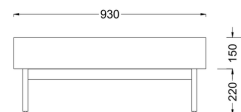

1 SEATER
DX-CPT-01-SS
780(L) X 780(W) X 440(SH) X 800(H)

2 SEATER
DX-CPT-02-DS
1480(L) X 780(W) X 440(SH) X 800(H)

3 SEATER
DX-CPT-03-TS
2180(L) X 780(W) X 440(SH) X 800(H)

1.5 SEATER
DX-CPT-1.5-SS
905(L) X 780(W) X 440(SH) X 800(H)

2.5 SEATER
DX-CPT-2.5-DS
1730(L) X 780(W) X 440(SH) X 800(H)

SIDE VIEW

1.5 OTTOMAN
DX-CPT-01S-BS
600(L) X 725(W) X 440(H)

2.5 OTTOMAN
DX-CPT-02S-BS
1200(L) X 725(W) X 440(H)

SIDE VIEW

COFFEE TABLE M
DX-CPT-CT01-GT
DX-CPT-CT01-PT
780(L) X 780(W) X 350(H)