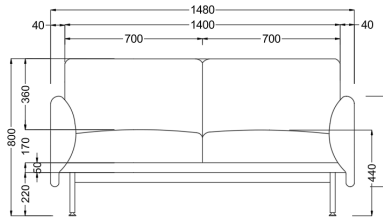

1 SEATER
DX-CPT-01-SS
780(L) X 780(W) X 440(SH) X 800(H)

2 SEATER
DX-CPT-02-DS
1480(L) X 780(W) X 440(SH) X 800(H)

3 SEATER
DX-CPT-03-TS
2180(L) X 780(W) X 440(SH) X 800(H)

1.5 SEATER
DX-CPT-1.5-SS
905(L) X 780(W) X 440(SH) X 800(H)

2.5 SEATER
DX-CPT-2.5-DS
1730(L) X 780(W) X 440(SH) X 800(H)

SIDE VIEW

1.5 OTTOMAN
DX-CPT-01S-BS
600(L) X 725(W) X 440(H)

2.5 OTTOMAN
DX-CPT-02S-BS
1200(L) X 725(W) X 440(H)

SIDE VIEW

COFFEE TABLE M
DX-CPT-CT01-GT
DX-CPT-CT01-PT
780(L) X 780(W) X 350(H)