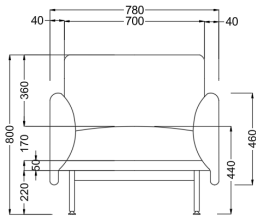

1 SEATER
DX-CPT-01-SS
780(L) X 780(W) X 440(SH) X 800(H)

2 SEATER
DX-CPT-02-DS
1480(L) X 780(W) X 440(SH) X 800(H)

3 SEATER
DX-CPT-03-TS
2180(L) X 780(W) X 440(SH) X 800(H)

1.5 SEATER
DX-CPT-1.5-SS
905(L) X 780(W) X 440(SH) X 800(H)

2.5 SEATER
DX-CPT-2.5-DS
1730(L) X 780(W) X 440(SH) X 800(H)

SIDE VIEW

1.5 OTTOMAN
DX-CPT-01S-BS
600(L) X 725(W) X 440(H)

2.5 OTTOMAN
DX-CPT-02S-BS
1200(L) X 725(W) X 440(H)

SIDE VIEW

COFFEE TABLE M
DX-CPT-CT01-GT
DX-CPT-CT01-PT
780(L) X 780(W) X 350(H)