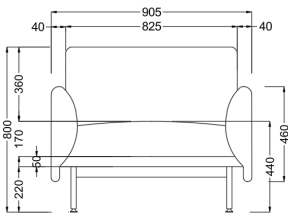

1 SEATER
DX-CPT-01-SS
780(L) X 780(W) X 440(SH) X 800(H)

2 SEATER
DX-CPT-02-DS
1480(L) X 780(W) X 440(SH) X 800(H)

3 SEATER
DX-CPT-03-TS
2180(L) X 780(W) X 440(SH) X 800(H)

1.5 SEATER
DX-CPT-1.5-SS
905(L) X 780(W) X 440(SH) X 800(H)

2.5 SEATER
DX-CPT-2.5-DS
1730(L) X 780(W) X 440(SH) X 800(H)

SIDE VIEW

1.5 OTTOMAN
DX-CPT-01S-BS
600(L) X 725(W) X 440(H)

2.5 OTTOMAN
DX-CPT-02S-BS
1200(L) X 725(W) X 440(H)

SIDE VIEW

COFFEE TABLE M
DX-CPT-CT01-GT
DX-CPT-CT01-PT
780(L) X 780(W) X 350(H)