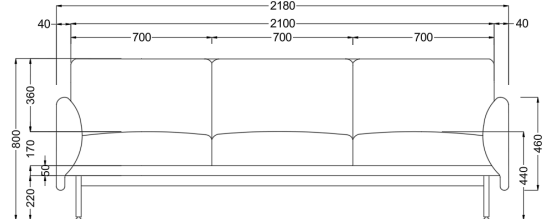

1 SEATER
DX-CPT-01-SS
780(L) X 780(W) X 440(SH) X 800(H)

2 SEATER
DX-CPT-02-DS
1480(L) X 780(W) X 440(SH) X 800(H)

3 SEATER
DX-CPT-03-TS
2180(L) X 780(W) X 440(SH) X 800(H)

1.5 SEATER
DX-CPT-1.5-SS
905(L) X 780(W) X 440(SH) X 800(H)

2.5 SEATER
DX-CPT-2.5-DS
1730(L) X 780(W) X 440(SH) X 800(H)

SIDE VIEW

1.5 OTTOMAN
DX-CPT-01S-BS
600(L) X 725(W) X 440(H)

2.5 OTTOMAN
DX-CPT-02S-BS
1200(L) X 725(W) X 440(H)

SIDE VIEW

COFFEE TABLE M
DX-CPT-CT01-GT
DX-CPT-CT01-PT
780(L) X 780(W) X 350(H)