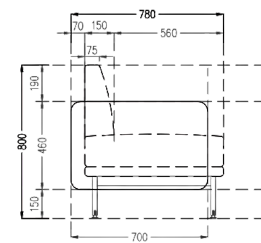

1 SEATER
DX-CPT-01-SS
780(L) X 780(W) X 440(SH) X 800(H)

2 SEATER
DX-CPT-02-DS
1480(L) X 780(W) X 440(SH) X 800(H)

3 SEATER
DX-CPT-03-TS
2180(L) X 780(W) X 440(SH) X 800(H)

1.5 SEATER
DX-CPT-1.5-SS
905(L) X 780(W) X 440(SH) X 800(H)

2.5 SEATER
DX-CPT-2.5-DS
1730(L) X 780(W) X 440(SH) X 800(H)

SIDE VIEW

1.5 OTTOMAN
DX-CPT-01S-BS
600(L) X 725(W) X 440(H)

2.5 OTTOMAN
DX-CPT-02S-BS
1200(L) X 725(W) X 440(H)

SIDE VIEW

COFFEE TABLE M
DX-CPT-CT01-GT
DX-CPT-CT01-PT
780(L) X 780(W) X 350(H)