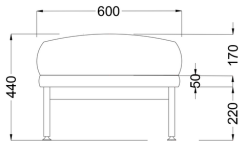

1 SEATER
DX-CPT-01-SS
780(L) X 780(W) X 440(SH) X 800(H)

2 SEATER
DX-CPT-02-DS
1480(L) X 780(W) X 440(SH) X 800(H)

3 SEATER
DX-CPT-03-TS
2180(L) X 780(W) X 440(SH) X 800(H)

1.5 SEATER
DX-CPT-1.5-SS
905(L) X 780(W) X 440(SH) X 800(H)

2.5 SEATER
DX-CPT-2.5-DS
1730(L) X 780(W) X 440(SH) X 800(H)

SIDE VIEW

1.5 OTTOMAN
DX-CPT-01S-BS
600(L) X 725(W) X 440(H)

2.5 OTTOMAN
DX-CPT-02S-BS
1200(L) X 725(W) X 440(H)

SIDE VIEW

COFFEE TABLE M
DX-CPT-CT01-GT
DX-CPT-CT01-PT
780(L) X 780(W) X 350(H)