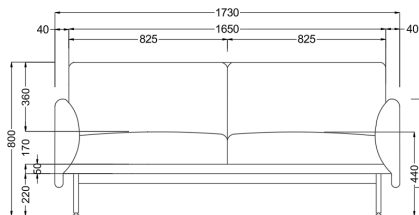

1 SEATER
DX-CPT-01-SS
780(L) X 780(W) X 440(SH) X 800(H)

2 SEATER
DX-CPT-02-DS
1480(L) X 780(W) X 440(SH) X 800(H)

3 SEATER
DX-CPT-03-TS
2180(L) X 780(W) X 440(SH) X 800(H)

1.5 SEATER
DX-CPT-1.5-SS
905(L) X 780(W) X 440(SH) X 800(H)

2.5 SEATER
DX-CPT-2.5-DS
1730(L) X 780(W) X 440(SH) X 800(H)

SIDE VIEW

1.5 OTTOMAN
DX-CPT-01S-BS
600(L) X 725(W) X 440(H)

2.5 OTTOMAN
DX-CPT-02S-BS
1200(L) X 725(W) X 440(H)

SIDE VIEW

COFFEE TABLE M
DX-CPT-CT01-GT
DX-CPT-CT01-PT
780(L) X 780(W) X 350(H)