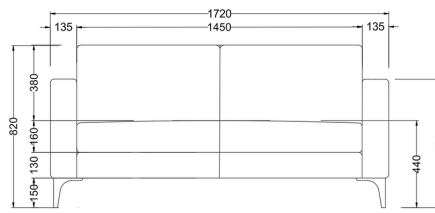

**1 SEATER**  
DX-CMD-01-SS  
870(L) X 860(W) X 440(SH) X 820(H)

**2 SEATER**  
DX-CMD-02-DS  
1470(L) X 860(W) X 440(SH) X 820(H)

**3 SEATER**  
DX-CMD-03-TS  
2070(L) X 860(W) X 440(SH) X 820(H)

**1.5 SEATER**  
DX-CMD-1.5-SS  
995(L) X 860(W) X 440(SH) X 820(H)

**2.5 SEATER**  
DX-CMD-2.5-DS  
1720(L) X 860(W) X 440(SH) X 820(H)

SIDE VIEW

**1.5 OTTOMAN**  
DX-CMD-01S-BS  
600(L) X 725(W) X 440(H)

**2.5 OTTOMAN**  
DX-CMD-02S-BS  
1200(L) X 725(W) X 440(H)

SIDE VIEW