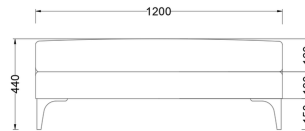

**1 SEATER**  
DX-CMD-01-SS  
870(L) X 860(W) X 440(SH) X 820(H)

**2 SEATER**  
DX-CMD-02-DS  
1470(L) X 860(W) X 440(SH) X 820(H)

**3 SEATER**  
DX-CMD-03-TS  
2070(L) X 860(W) X 440(SH) X 820(H)

**1.5 SEATER**  
DX-CMD-1.5-SS  
995(L) X 860(W) X 440(SH) X 820(H)

**2.5 SEATER**  
DX-CMD-2.5-DS  
1720(L) X 860(W) X 440(SH) X 820(H)

SIDE VIEW

**1.5 OTTOMAN**  
DX-CMD-01S-BS  
600(L) X 725(W) X 440(H)

**2.5 OTTOMAN**  
DX-CMD-02S-BS  
1200(L) X 725(W) X 440(H)

SIDE VIEW