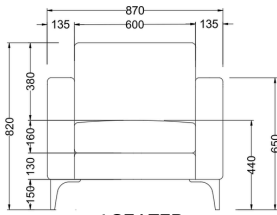

**1 SEATER**  
DX-CMD-01-SS  
870(L) X 860(W) X 440(SH) X 820(H)

**2 SEATER**  
DX-CMD-02-DS  
1470(L) X 860(W) X 440(SH) X 820(H)

**3 SEATER**  
DX-CMD-03-TS  
2070(L) X 860(W) X 440(SH) X 820(H)

**1.5 SEATER**  
DX-CMD-1.5-SS  
995(L) X 860(W) X 440(SH) X 820(H)

**2.5 SEATER**  
DX-CMD-2.5-DS  
1720(L) X 860(W) X 440(SH) X 820(H)

SIDE VIEW

**1.5 OTTOMAN**  
DX-CMD-01S-BS  
600(L) X 725(W) X 440(H)

**2.5 OTTOMAN**  
DX-CMD-02S-BS  
1200(L) X 725(W) X 440(H)

SIDE VIEW