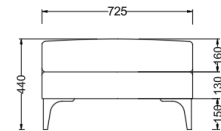

**1 SEATER**  
DX-CMD-01-SS  
870(L) X 860(W) X 440(SH) X 820(H)

**2 SEATER**  
DX-CMD-02-DS  
1470(L) X 860(W) X 440(SH) X 820(H)

**3 SEATER**  
DX-CMD-03-TS  
2070(L) X 860(W) X 440(SH) X 820(H)

**1.5 SEATER**  
DX-CMD-1.5-SS  
995(L) X 860(W) X 440(SH) X 820(H)

**2.5 SEATER**  
DX-CMD-2.5-DS  
1720(L) X 860(W) X 440(SH) X 820(H)

SIDE VIEW

**1.5 OTTOMAN**  
DX-CMD-01S-BS  
600(L) X 725(W) X 440(H)

**2.5 OTTOMAN**  
DX-CMD-02S-BS  
1200(L) X 725(W) X 440(H)

SIDE VIEW