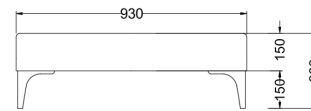

COFFEE TABLE L
DX-CMD-CT02-GT
DX-CMD-CT02-PT
930(L) X 930(W) X 300(H)