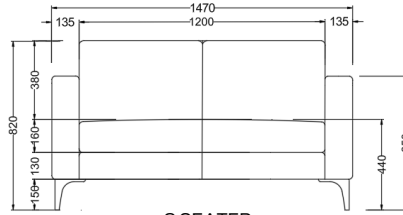

2 SEATER
DX-CMD-02-DS
1470(L) X 860(W) X 440(SH) X 820(H)