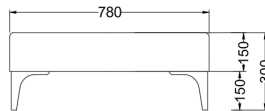

**1 SEATER**  
DX-CMD-01-SS  
870(L) X 860(W) X 440(SH) X 820(H)

**2 SEATER**  
DX-CMD-02-DS  
1470(L) X 860(W) X 440(SH) X 820(H)

**3 SEATER**  
DX-CMD-03-TS  
2070(L) X 860(W) X 440(SH) X 820(H)

**1.5 SEATER**  
DX-CMD-1.5-SS  
995(L) X 860(W) X 440(SH) X 820(H)

**2.5 SEATER**  
DX-CMD-2.5-DS  
1720(L) X 860(W) X 440(SH) X 820(H)

SIDE VIEW

**1.5 OTTOMAN**  
DX-CMD-01S-BS  
600(L) X 725(W) X 440(H)

**2.5 OTTOMAN**  
DX-CMD-02S-BS  
1200(L) X 725(W) X 440(H)

SIDE VIEW