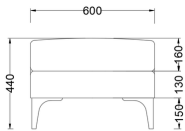

**1 SEATER**  
DX-CMD-01-SS  
870(L) X 860(W) X 440(SH) X 820(H)

**2 SEATER**  
DX-CMD-02-DS  
1470(L) X 860(W) X 440(SH) X 820(H)

**3 SEATER**  
DX-CMD-03-TS  
2070(L) X 860(W) X 440(SH) X 820(H)

**1.5 SEATER**  
DX-CMD-1.5-SS  
995(L) X 860(W) X 440(SH) X 820(H)

**2.5 SEATER**  
DX-CMD-2.5-DS  
1720(L) X 860(W) X 440(SH) X 820(H)

SIDE VIEW

**1.5 OTTOMAN**  
DX-CMD-01S-BS  
600(L) X 725(W) X 440(H)

**2.5 OTTOMAN**  
DX-CMD-02S-BS  
1200(L) X 725(W) X 440(H)

SIDE VIEW