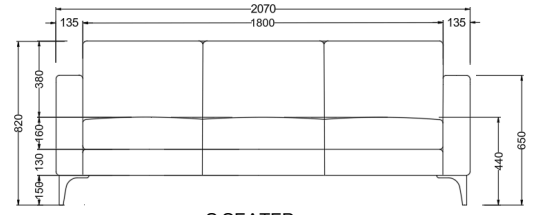

**1 SEATER**  
DX-CMD-01-SS  
870(L) X 860(W) X 440(SH) X 820(H)

**2 SEATER**  
DX-CMD-02-DS  
1470(L) X 860(W) X 440(SH) X 820(H)

**3 SEATER**  
DX-CMD-03-TS  
2070(L) X 860(W) X 440(SH) X 820(H)

**1.5 SEATER**  
DX-CMD-1.5-SS  
995(L) X 860(W) X 440(SH) X 820(H)

**2.5 SEATER**  
DX-CMD-2.5-DS  
1720(L) X 860(W) X 440(SH) X 820(H)

SIDE VIEW

**1.5 OTTOMAN**  
DX-CMD-01S-BS  
600(L) X 725(W) X 440(H)

**2.5 OTTOMAN**  
DX-CMD-02S-BS  
1200(L) X 725(W) X 440(H)

SIDE VIEW