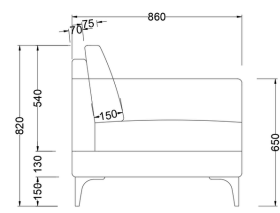

**1 SEATER**  
DX-CMD-01-SS  
870(L) X 860(W) X 440(SH) X 820(H)

**2 SEATER**  
DX-CMD-02-DS  
1470(L) X 860(W) X 440(SH) X 820(H)

**3 SEATER**  
DX-CMD-03-TS  
2070(L) X 860(W) X 440(SH) X 820(H)

**1.5 SEATER**  
DX-CMD-1.5-SS  
995(L) X 860(W) X 440(SH) X 820(H)

**2.5 SEATER**  
DX-CMD-2.5-DS  
1720(L) X 860(W) X 440(SH) X 820(H)

SIDE VIEW

**1.5 OTTOMAN**  
DX-CMD-01S-BS  
600(L) X 725(W) X 440(H)

**2.5 OTTOMAN**  
DX-CMD-02S-BS  
1200(L) X 725(W) X 440(H)

SIDE VIEW